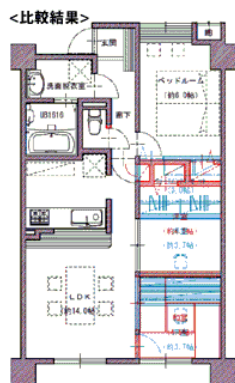

仕上積算

PDF図面などをマウスで
なぞるだけで簡単に積算！

◆RC数量積算システム **FKS RC**

- 伏図データから自動で3次元(3Dモード搭載)に展開！
- セットバックやデッキ、壁式構造にも対応、鉄筋の定尺集計も可能
- 根切図の自動作図機能で**土工事の数量**もすぐに算出できます！

◆仕上数量積算システム **FKS FN**

- PDFやCADデータを取込み、面積・長さを簡単に計測が可能
- 部屋で拾った材料は部位別(一次集計)科目別(二次集計)に自動集計
- 新築はもちろん、**改修工事**や概算にも利用できます！

図面比較

◆図面比較システム Miidel (ミーデル)

- ・枚数の多いPDF図面をまとめて比較。→変更箇所を一発表示で一目瞭然☆
- ・紙図面のスキャンデータとCADデータのPDFの比較も対応。
- ・枚数の異なるデータのPDFでも問題なし。

建築図・設備図・各文書
竣工図・契約図・何でもOK

目では気づかない変更点を
99.9% 発見します！

民間見積

◆民間建築用 見積書作成システム

- ・上記積算システムから数量を取り込み自動で工種別に内訳明細を展開。
- ・自動値入機能により、見積作成の時間が大幅に削減できます。
- ・Excel感覚の操作性を実現し、ExcelからCOMPASSへ、またはCOMPASSからExcelへと直接コピー・貼付けが可能です。