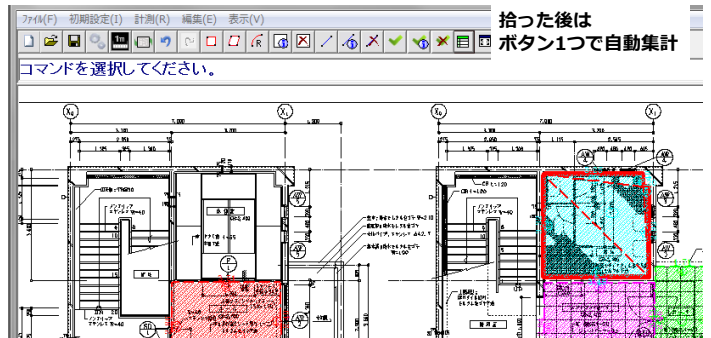

仕上積算

PDF図面などをマウスで
なぞるだけで簡単に積算！

◆RC数量積算システム **FKS RC**

- 伏図データから自動で3次元(3Dモード搭載)に展開！
- セットバックやデッキ、壁式構造にも対応、鉄筋の定尺集計も可能
- 根切図の自動作図機能で**土工事の数量**もすぐに算出できます！

◆仕上数量積算システム **FKS FN**

- PDFやCADデータを取込み、面積・長さを簡単に計測が可能
- 部屋で拾った材料は部位別(一次集計)科目別(二次集計)に自動集計
- 新築はもちろん、**改修工事**や概算にも利用できます！