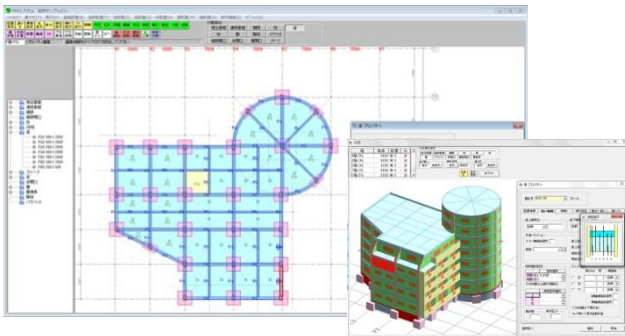

- ・PDF（テキスト形式）の公示用設計書を直接取込み、明細まで一気に変換！PDFをExcelに打ち直す必要ありません！即時金額の入力が可能です。
- ・複合単価の自動作成、自動値入、経費自動計算 最低制限価格算出など、今まで面倒だった作業が一発で解決できます！
- ・最新の新労務単価及び、公共工事の法定福利費対応
- ・事前、事後 両方の物件に対応しています。

B I M 対 応

RC積算

業界初の3D表示により
簡単に積算を実現！

仕上積算

PDF図面などをマウスで
なぞるだけで簡単に積算！

◆RC数量積算システム **FKS RC**

- 伏図データから自動で3次元(3Dモード搭載)に展開！
- セットバックやデッキ、壁式構造にも対応、鉄筋の定尺集計も可能
- 根切図の自動作図機能で**土工事の数量**もすぐに算出できます！

◆仕上数量積算システム **FKS FN**

- PDFやCADデータを取込み、面積・長さを簡単に計測が可能
- 部屋で拾った材料は部位別(一次集計)科目別(二次集計)に自動集計
- 新築はもちろん、**改修工事**や概算にも利用できます！