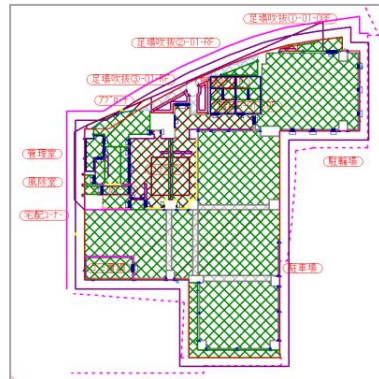

### ■ 拾い落としがあった！

複雑な形状の物件が増え、何をどこまで拾ったのかわからなくなってしまふ...

図面から積算すれば、拾った範囲にハッチングがかかり視覚で確認できます。

### ■ オフセット機能により足場寸法も自動算出！

- バルコニーや外壁などの領域を囲うだけで面積や長さを計測。凹凸や円形の形状も計測可能なので変形した部分も簡単に拾えます。
- 平面図からの拾い、立面図から拾いの両方に対応しており、どちらで拾っても同一の場所に集計されます。
- 計測結果の各寸法は、部位毎の拾い設定時に計算式欄に自動セットされます。セットされた計算式や数量は直接修正ができます。
- 集計結果が見積書作成システム「KYOEI COMPASS」へ連動しますので積算から見積書作成までが自動化されます。

← 積算根拠が一目瞭然

↓ 拾い落としを未然に防止

部屋	単位	面積	合計
1 玄関	㎡	80.91	
2 廊下	㎡	23.46	
3 居室	㎡	21.20	
4 洗面	㎡	161.00	
5 浴室	㎡	128.40	
6 脱衣	㎡	25.07	
7 居室	㎡	52.11	
8 居室	㎡	21.25	
9 居室	㎡	69.20	
10 居室	㎡	150.48	
11 居室	㎡	25.85	
12 居室	㎡	124.81	
13 居室	㎡		1,214.45
14 居室	㎡		
15 居室	㎡		