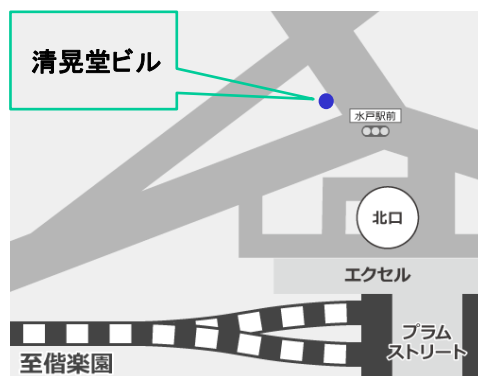

セミナーの詳細、
参加お申込み方法など、
裏面をご確認ください

会場案内

■2019年 2月 6日 (水)

時間 : 13:30~15:00

〒310-0015

茨城県水戸市宮町2丁目1-22

清晃堂ビル5F

□R水戸駅の北口改札から徒歩2分

<https://colormell.jp/spaces/mito/access/>

水戸駅から会場までの道順がご覧いただけます。

ご紹介商材 みつもりくんie

「みつもりくんie」は事前・事後公表の内訳明細作成業務をお手伝いします。

営繕系の
積算基準に準拠

発注者サイドの
積算の仕組みを
理解したシステム

業務効率アップ

積算精度アップ