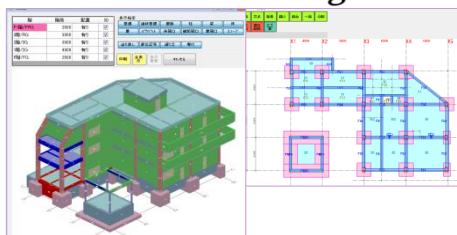

- 部材を伏図配置するだけの簡単積算
- 3Dモードで立体的に確認・変更が可能
- 根切計画図も自動作成で土工数量算出

仕上数量積算システム

FKS FN Second Stage

- PDFから面積・長さを簡単に計測
- 部位別、科目別に自動集計
- 定義した部屋の3D表示・印刷が可能
- 下図上にコメントや計算式の配置が可能

見積書作成システム

KYOEI COMPASS Second Stage

- 積算ソフトから自動で工種別に展開
- 他物件データから単価の自動セットが可能
- 自動値入や見積依頼（下見積）などを搭載