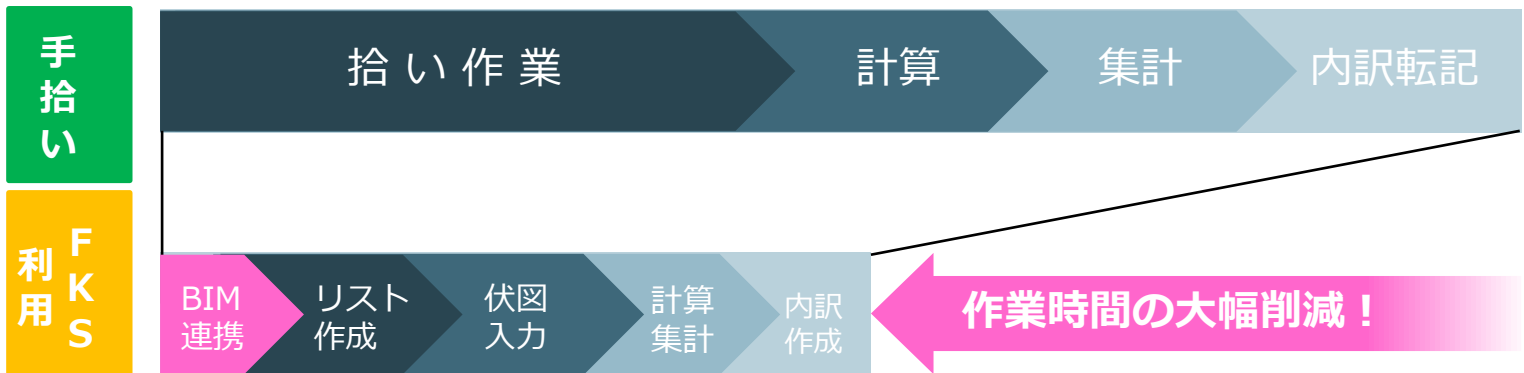

積算業務へのIT導入で『働き方改革』を促進！