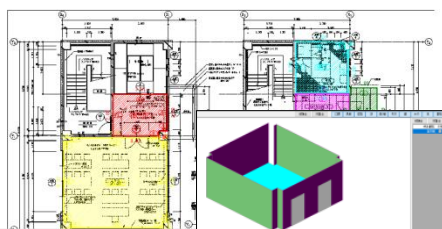

## 【BIM対応】 RC数量積算システム

FKS RC *SecondStage*

- 部材を伏図配置するだけの簡単積算
- 3Dモードで立体的に確認・変更が可能
- 根切計画図も自動作成で土工数量算出

## 【BIM対応】 仕上数量積算システム

FKS FN *SecondStage*

- PDFから面積・長さを簡単に計測
- 部位別、科目別に自動集計
- 定義した部屋の3D表示・印刷が可能
- 下図上にコメントや計算式の配置が可能