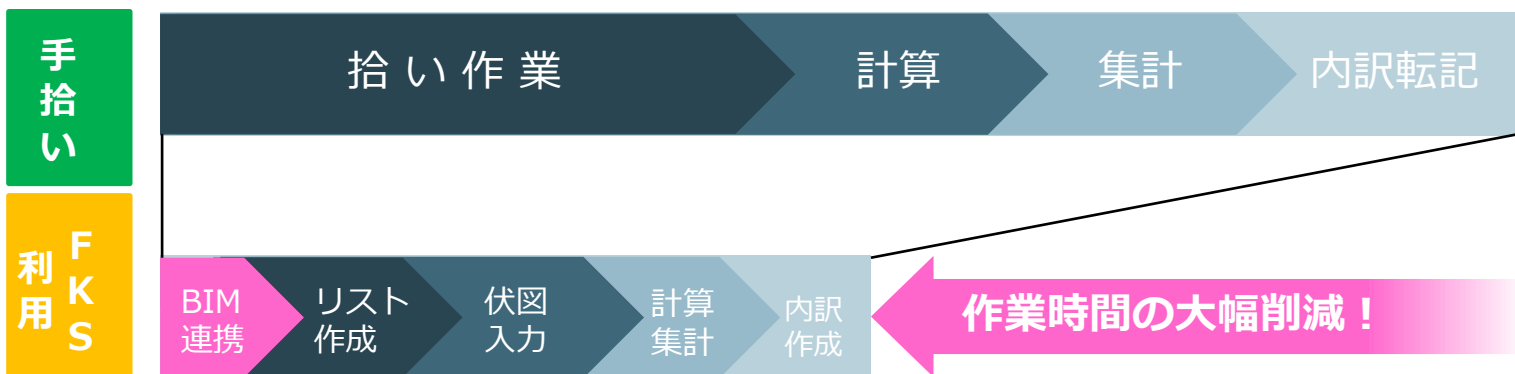

積算業務へのIT導入で『働き方改革』を促進！