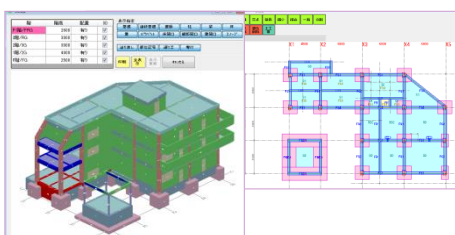

## 【BIM対応】 RC数量積算システム

FKS RC *SecondStage*

- 部材を伏図配置するだけの簡単積算
- 3Dモードで立体的に確認・変更が可能
- 根切計画図も自動作成で土工数量算出