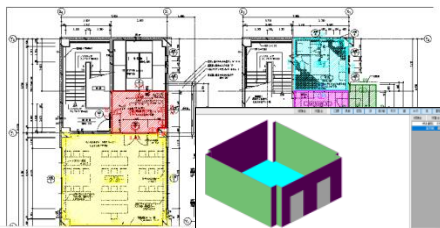

貴社名		
ご所属/お役職	お名前	
お電話	F A X	
E-mail		

受付

積算業務へのIT導入で『働き方改革』を促進！

【BIM対応】 RC数量積算システム

FKS RC *SecondStage*

- 部材を伏図配置するだけの簡単積算
- 3Dモードで立体的に確認・変更が可能
- 根切計画図も自動作成で土工数量算出

【BIM対応】 仕上数量積算システム

FKS FN *SecondStage*

- PDFから面積・長さを簡単に計測
- 部位別、科目別に自動集計
- 定義した部屋の3D表示・印刷が可能
- 下図上にコメントや計算式の配置が可能

【見積作成】 見積書作成システム

KYOEI COMPASS *SecondStage*

- 積算ソフトから自動で工種別に展開
- 他物件データから単価の自動セットが可能
- 自動値入や見積依頼（下見積）などを搭載

KYOEI 協栄産業株式会社

建設第一部 建設営業課