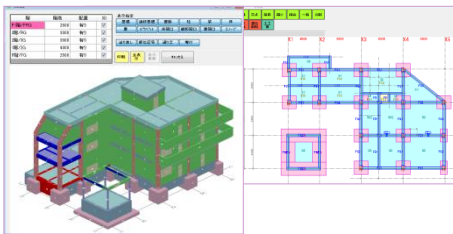

貴社名		
ご所属/お役職	お名前	
お電話	F A X	
E-mail		

受付

積算業務へのIT導入で『働き方改革』を促進！

【BIM対応】 RC数量積算システム

FKS RC *SecondStage*

- 部材を伏図配置するだけの簡単積算
- 3Dモードで立体的に確認・変更が可能
- 根切計画図も自動作成で土工数量算出

【BIM対応】 仕上数量積算システム

FKS FN *SecondStage*

- PDFから面積・長さを簡単に計測
- 部位別、科目別に自動集計
- 定義した部屋の3D表示・印刷が可能
- 下図上にコメントや計算式の配置が可能

【見積作成】 見積書作成システム

KYOEI COMPASS *SecondStage*

- 積算ソフトから自動で工種別に展開
- 他物件データから単価の自動セットが可能
- 自動値入や見積依頼（下見積）などを搭載

KYOEI 協栄産業株式会社

建設第一部 建設営業課