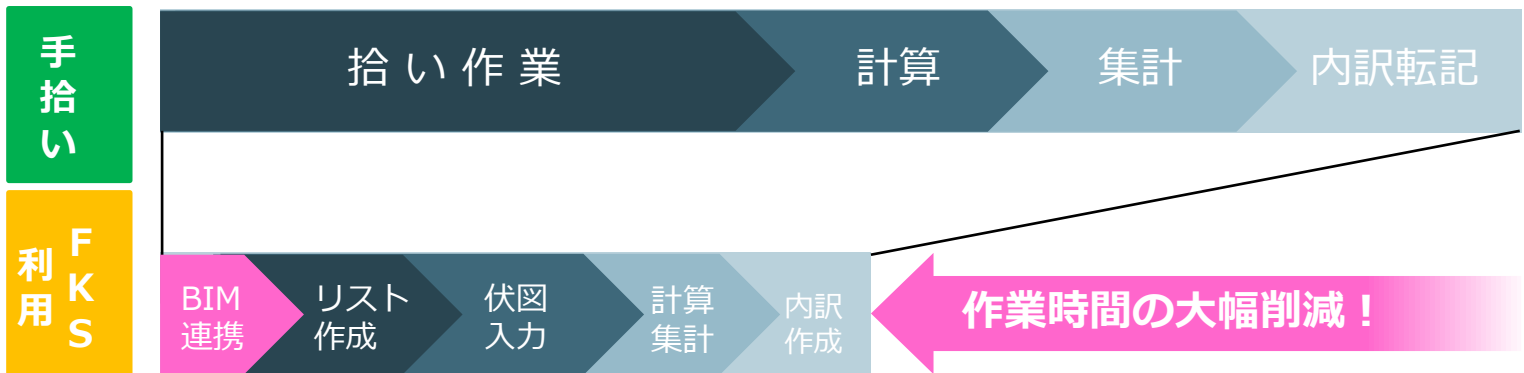

貴社名		
ご所属/お役職	お名前	
お電話	F A X	
E-mail		

受付

積算業務へのIT導入で『働き方改革』を促進！

【BIM対応】 RC数量積算システム

FKS RC *SecondStage*

- 部材を伏図配置するだけの簡単積算
- 3Dモードで立体的に確認・変更が可能
- 根切計画図も自動作成で土工数量算出

【BIM対応】 仕上数量積算システム

FKS FN *SecondStage*