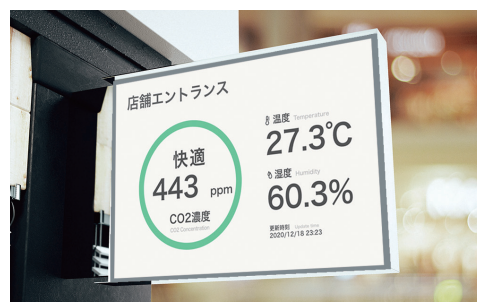

SIM内蔵

空気環境を見える化 まもセンサー Air

CO2濃度

温度

湿度

好評
発売中!

閉鎖空間におけるCO2濃度を継続的に測定し **3密回避!**

CO2濃度
(ppm)

換気

まもセンサー Air

可視化

通知

SIM内蔵でネット環境不要。端末単体で通信し、空気環境を見える化。

CO2濃度だけではなく、温度と湿度も測定可能。低湿度状態はのどや鼻などの乾燥を引き起こし、細菌に感染しやすくなるとともに、インフルエンザウイルスの生存率が高まるといわれています。確実な換気と空調管理を同時に行うことで、安心・安全な空間づくりを実現します。

また、新型コロナウイルス等の感染症対策を可視化することで、店舗への集客と最適な運営に貢献いたします。

まもセンサー Airの特長

1 ネット環境
不要

SIM内蔵のため
端末単体で通信

2 手ごろな
価格

コストを抑え
手軽に導入可能

3 置くだけ
簡単

設置後は自動で
空気環境を計測

4 わかりやすく
見える化