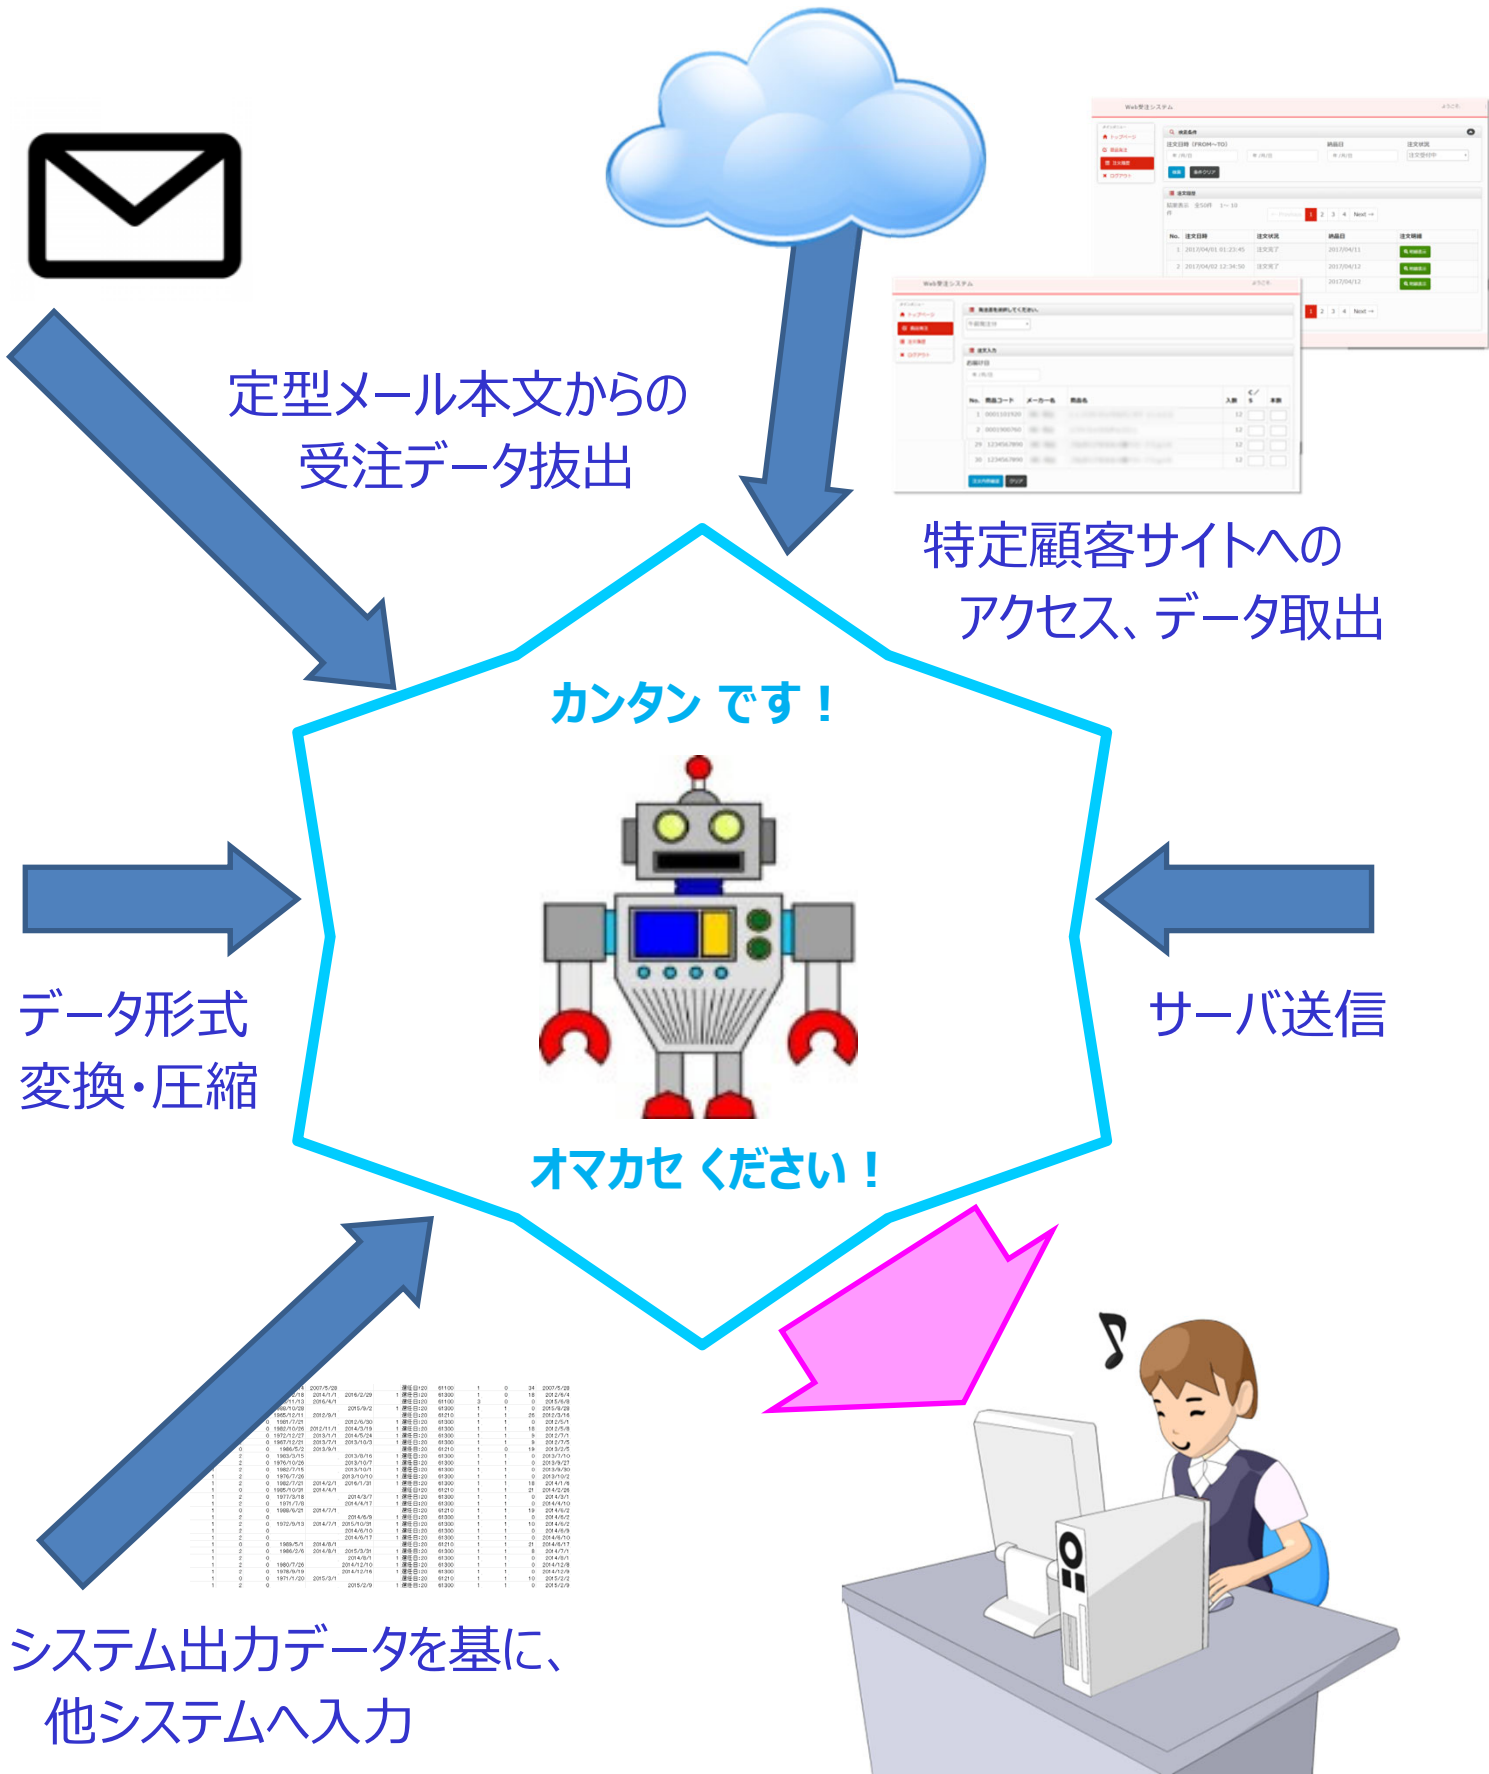

RPAソリューション

協栄産業株式会社 ビジネスソリューション事業部 営業部

〒143-6565

東京都大田区平和島6-1-1 TRCアネックスビル

TEL 03-3767-2345 FAX 03-3767-2318

URL <http://www.kyoei.co.jp/cti/>

KYOEI

ISO9001 認証取得
ISO14001 認証取得
ISO27001 認証取得