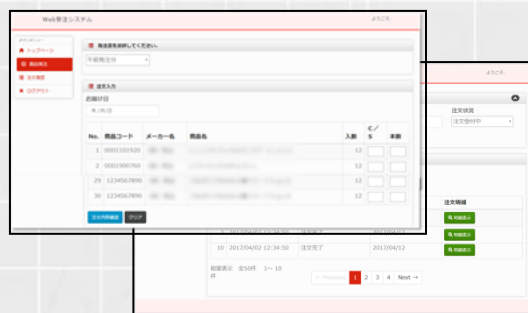

協栄産業株式会社

ビジネスソリューション事業部 営業部 BS営業課

〒143-6565

東京都大田区平和島6-1-1 TRCアネックスビル

TEL 03-3767-2345 FAX 03-3767-2318

URL <http://www.kyoei.co.jp/cti/>

ISO9001 認証取得
ISO14001 認証取得
ISO27001 認証取得