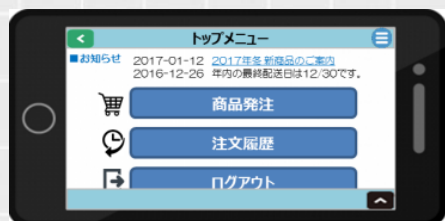

協栄産業株式会社

ビジネスソリューション事業部 営業部 BS営業課

〒143-6565

東京都大田区平和島6-1-1 TRCアネックスビル

TEL 03-3767-2345 FAX 03-3767-2318

URL <http://www.kyoei.co.jp/cti/>

ISO9001 認証取得
ISO14001 認証取得
ISO27001 認証取得