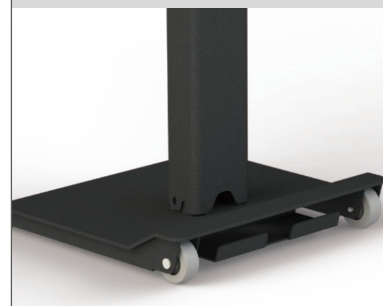

取付部分VESA 75×75対応

配線収納

キャスター移動可

- スチール製
- 粉体塗装仕上げ
- 高さ調整機能付き
- チルト調整機能付き
- 配線収納
- アダプター受け
- オプショントレイ

て・きれいNEO 取付金具

手押し消毒液設置トレー

高さ調節機能

一ノ坪製作所製 タブレット型サーマルカメラ対応スタンド

■ SCDS-T15W

- ・ W350×D350×H1,108～1,408mm
- ・ スチール製約13kg
- ・ 粉体塗装仕上げ
(シルバーメタリック色&サテンプラック色)
- ・ 高さ調整機能付き (ストローク300mm)
- ・ チルト調整機能付き (0°～後方90°)
- ・ 支柱内部に配線収納&アダプター受け
- ・ 移動用車輪付き (2輪)

■ SCDS-T15S

- ・ W350×D350×H1,089～1,389mm
- ・ スチール製約11kg
- ・ 粉体塗装仕上げ
(シルバーメタリック色&サテンプラック色)
- ・ 高さ調整機能付き (ストローク300mm)
- ・ チルト調整機能付き (0°～後方90°)
- ・ 支柱内部に配線収納&アダプター受け