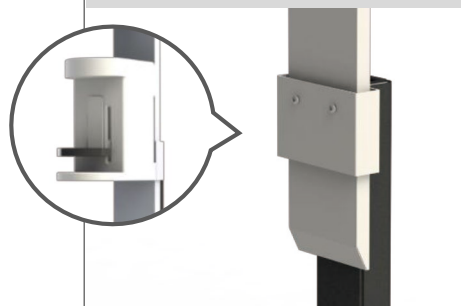

取付部分VESA 75×75対応

配線収納

キャスター移動可

- スチール製
- 粉体塗装仕上げ
- 高さ調整機能付き
- チルト調整機能付き
- 配線収納
- アダプター受け
- オプショントレイ

て・きれいNEO 取付金具

手押し消毒液設置トレー

高さ調節機能

一ノ坪製作所製 タブレット型サーマルカメラ対応スタンド

■ SCDS-T15W

- ・ W350×D350×H1,108～1,408mm
- ・ スチール製約13kg
- ・ 粉体塗装仕上げ
(シルバーメタリック色&サテンプラック色)
- ・ 高さ調整機能付き (ストローク300mm)
- ・ チルト調整機能付き (0°～後方90°)
- ・ 支柱内部に配線収納&アダプター受け
- ・ 移動用車輪付き (2輪)

■ SCDS-T15S

- ・ W350×D350×H1,089～1,389mm
- ・ スチール製約11kg
- ・ 粉体塗装仕上げ
(シルバーメタリック色&サテンプラック色)
- ・ 高さ調整機能付き (ストローク300mm)
- ・ チルト調整機能付き (0°～後方90°)
- ・ 支柱内部に配線収納&アダプター受け